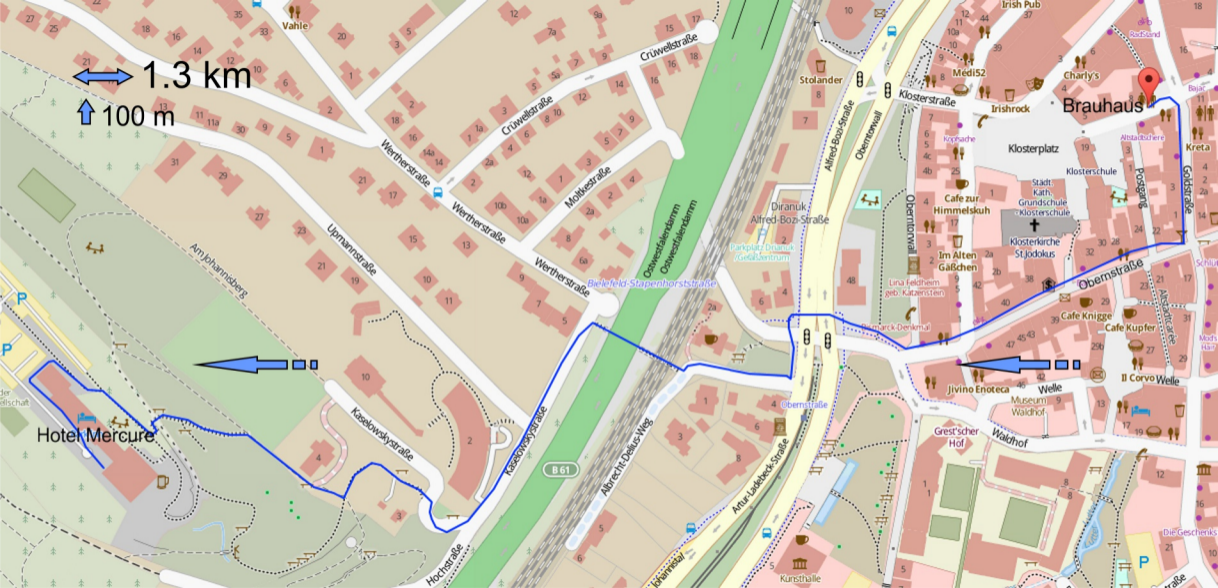

↔ 1.3 km

↑ 100 m

Hotel Mercure

Brauhaus

B 61